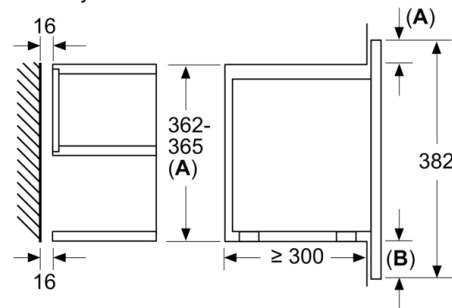

Rozmery a technické informácie

- rozmery spotrebica (V x Š x H): 382 mm x 594 mm x 318 mm
- rozmery niky (V x Š x H): 362 mm - 382 mm x 560 mm - 568 mm x 300 mm
- "Rozmery potrebné pre zabudovanie nájdete v inštačných materiáloch."

Bezpečnosť a životné prostredie

- tlačidlo štart/stop
- chladiaci ventilátor

Technické informácie

- dĺžka sieťového kábla: 150 cm
- celkový príkon elektro: 1.22 kW
- napätie: 220 - 240 V
- vstavaný spotrebič do skrine o šírke 60 cm s hĺbkou min. 30 cm, pre zabudovanie do vysokej skrine

Serie | 8, Zabudovateľná mikrovlnná rúra, 60 x 38 cm, antikoro
BFL634GS1

rozmery v mm

A: Zadná stena voľná

rozmery v mm

A: presah hore:
výklenok 362: 6 mm
výklenok 365: 3 mm
B: presah dole: 14 mm

rozmery v mm