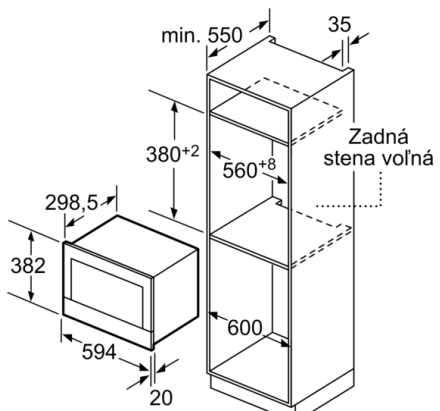

Rozmery a technické informácie

- rozmery spotrebica (V x Š x H): 382 mm x 594 mm x 318 mm
- rozmery niky (V x Š x H): 362 mm - 382 mm x 560 mm - 568 mm x 300 mm
- "Rozmery potrebné pre zabudovanie nájdete v inštačných materiáloch."

Bezpečnosť a životné prostredie

- tlačidlo štart/stop
- chladiaci ventilátor

Technické informácie

- dĺžka sieťového kábla: 150 cm
- celkový príkon elektro: 1.22 kW
- napätie: 220 - 240 V
- vstavaný spotrebič do skrine o šírke 60 cm s hĺbkou min. 30 cm, pre zabudovanie do vysokej skrine

Serie | 8, Zabudovateľná mikrovlnná rúra, 60 x 38 cm, antikoro
BFL634GS1

rozmery v mm

A: Zadná stena voľná

rozmery v mm

A: presah hore:
výklenok 362: 6 mm
výklenok 365: 3 mm
B: presah dole: 14 mm

rozmery v mm