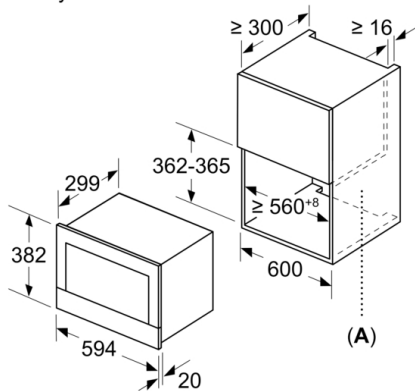

Rozmery a technické informácie

- rozmery spotrebica (V x Š x H): 382 mm x 594 mm x 318 mm
- rozmery niky (V x Š x H): 362 mm - 382 mm x 560 mm - 568 mm x 300 mm
- "Rozmery potrebné pre zabudovanie nájdete v inštačných materiáloch."

Bezpečnosť a životné prostredie

- tlačidlo štart/stop
- chladiaci ventilátor

Technické informácie

- dĺžka sieťového kábla: 150 cm
- celkový príkon elektro: 1.22 kW
- napätie: 220 - 240 V
- vstavaný spotrebič do skrine o šírke 60 cm s hĺbkou min. 30 cm, pre zabudovanie do vysokej skrine

Serie | 8, Zabudovateľná mikrovlnná rúra, 60 x 38 cm, antikoro
BFL634GS1

rozmery v mm

A: Zadná stena voľná

rozmery v mm

A: presah hore:
výklenok 362: 6 mm
výklenok 365: 3 mm
B: presah dole: 14 mm

rozmery v mm